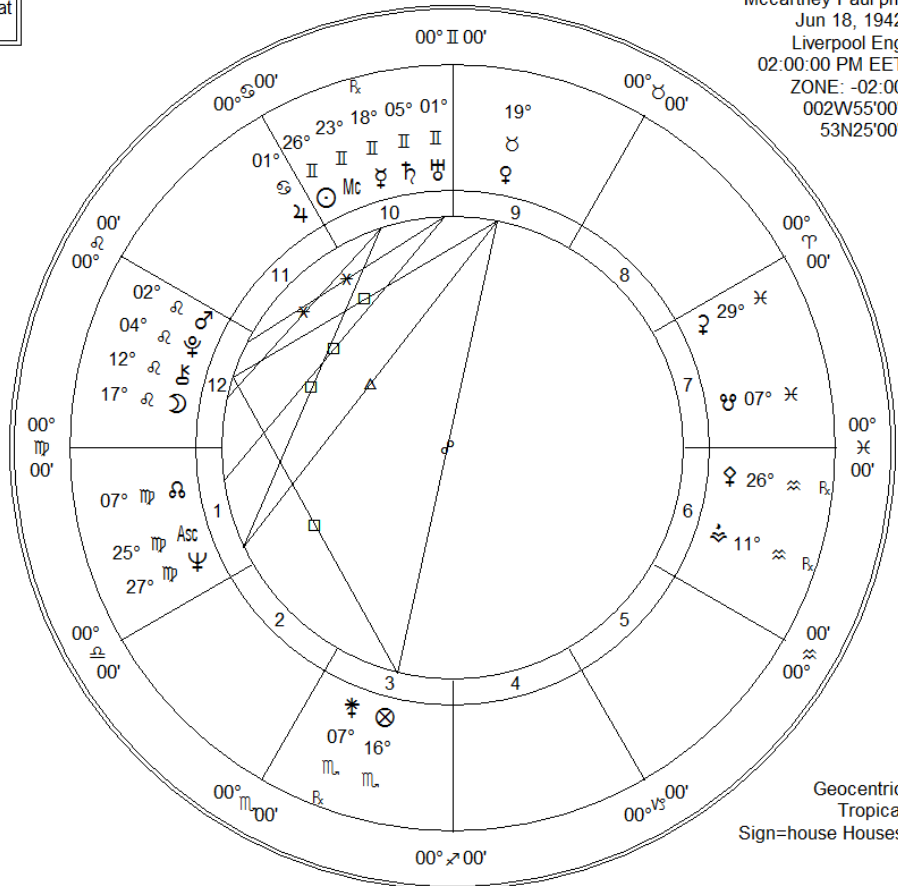

Pl	Geo Lon	Rx	G. Mot
☽	17° 26'		+12° 11'
☾	26° 13'		+00° 57'
♀	18° 22'	Rx	-00° 25'
♁	19° 00'		+01° 10'
♂	02° 41'		+00° 37'
♃	01° 55'		+00° 14'
♄	05° 13'		+00° 07'
♅	01° 58'		+00° 03'
♆	27° 07'		+00° 20"
♇	04° 16'		+00° 01'
♈	07° 55'		-00° 03'
Mc	23° 44'		
Asc	25° 18'		

Fir	Ear	Air	Wat
3	2	4	1

Crd	Fix	Mut
1	4	5

Mccartney Paul pm
 Jun 18, 1942
 Liverpool Eng
 02:00:00 PM EET
 ZONE: -02:00
 002W55'00"
 53N25'00"

Geocentric
 Tropical
 Sign=house Houses

☾☽	0°31'	♄♅	3°14'
♂♆	0°43'	♁♂	3°23'
♄♅	0°56'	♃♄	4°43'
☽♁	0°56'	♄♅	4°51'
☾♂	1°18'	♁♂	5°13'
☽♁	1°34'	♁♂	5°22'
Mc♂	1°34'	♄♅	5°57'
♁♂	1°35'	♀♁	6°19'
♁♂	1°49'	♃♄	6°32'
♄♅	2°18'	♄♅	6°40'
♁♂	2°32'	♀♁	6°57'
♄♅	2°43'	♁♂	8°15'
♁♂	2°52'		

Pl	Geo Lon	Rx	G. Mot
☽	11° 22'		+12° 06'
☾	26° 10'		+00° 57'
♀	18° 34'	Rx	-00° 26'
♁	18° 25'		+01° 10'
♂	02° 22'		+00° 37'
♃	01° 43'		+00° 14'
♄	05° 09'		+00° 07'
♅	01° 56'		+00° 03'
♆	27° 07'		+00° 19"
♇	04° 16'		+00° 01'
♈	07° 57'		-00° 03'
Mc	23° 17'		
Asc	11° 12'		

Fir	Ear	Air	Wat
3	2	4	1

Crd	Fix	Mut
1	4	5

paul am mccartney
 Jun 18, 1942
 Liverpool, UK
 02:00:00 AM GDW
 ZONE: -02:00
 002W55'00"
 53N25'00"

Geocentric
 Tropical
 Sign=house Houses

♂♆	0°26'	♃♄	4°36'
♄♅	0°53'	♀♁	4°43'
☾♁	0°59'	♄♅	4°49'
♁♂	1°53'	♁♂	5°35'
♄♅	2°19'	♄♅	6°00'
♁♂	2°47'	♄♅	6°03'
♄♅	2°48'	☽♁	7°03'
♁♂	2°51'	♁♂	7°06'
♄♅	3°12'	♀♁	7°23'
♄♅	3°15'	♁♂	7°34'
♁♂	3°50'	☽♁	8°60'