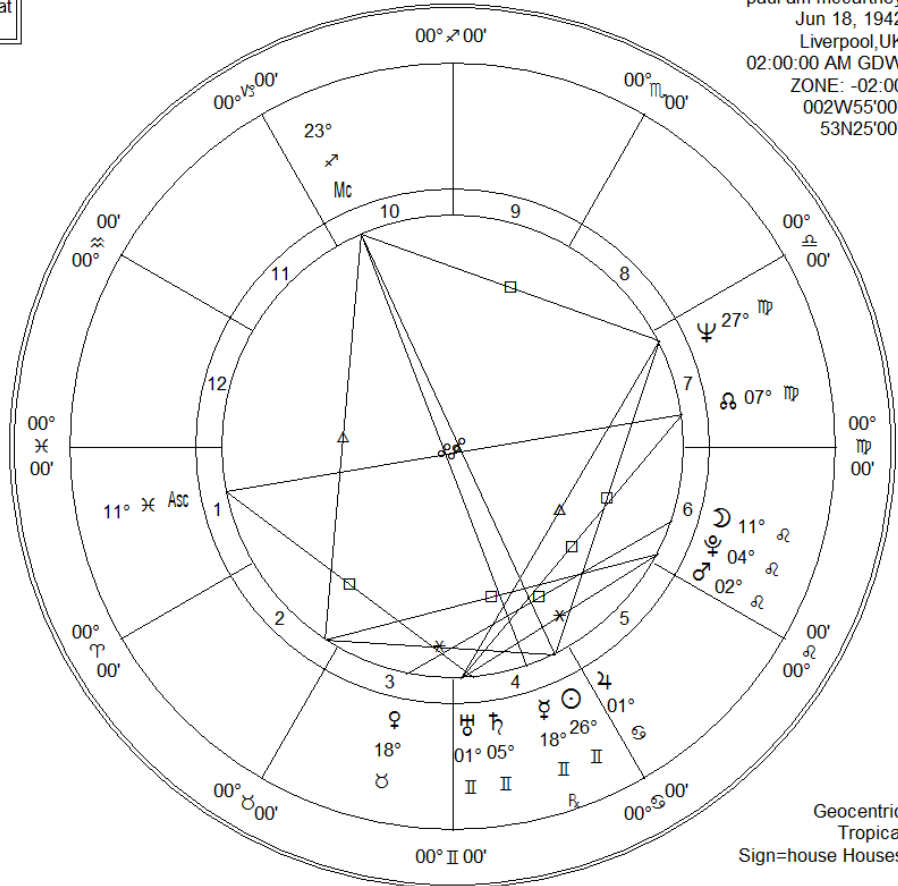

Pl	Geo Lon	Rx	G. Mot
☽	17° 26'		+12° 11'
☾	26° 13'		+00° 57'
♀	18° 22'	Rx	-00° 25'
♁	19° 00'		+01° 10'
♂	02° 41'		+00° 37'
♃	01° 55'		+00° 14'
♄	05° 13'		+00° 07'
♅	01° 58'		+00° 03'
♆	27° 07'		+00° 20"
♇	04° 16'		+00° 01'
♈	07° 55'		-00° 03'
Mc	23° 44'		
Asc	25° 18'		

Fir	Ear	Air	Wat
3	2	4	1

Crd	Fix	Mut
1	4	5

Mccartney Paul pm
 Jun 18, 1942
 Liverpool Eng
 02:00:00 PM EET
 ZONE: -02:00
 002W55'00"
 53N25'00"

Geocentric
 Tropical
 Sign=house Houses

☾☽	0°31'	♄♅	3°14'
♂♆	0°43'	♁♂	3°23'
♄♅	0°56'	♃♄	4°43'
☽♁	0°56'	♄♅	4°51'
☾♂	1°18'	♁♂	5°13'
☽♁	1°34'	♁♂	5°22'
Mc♂	1°34'	♄♅	5°57'
♁♂	1°35'	♀♁	6°19'
♁♂	1°49'	♃♄	6°32'
♄♅	2°18'	♄♅	6°40'
♁♂	2°32'	♀♁	6°57'
♄♅	2°43'	♁♂	8°15'
♁♂	2°52'		

Pl	Geo Lon	Rx	G. Mot
☽	11° 22'		+12° 06'
☾	26° 10'		+00° 57'
♀	18° 34'	Rx	-00° 26'
♁	18° 25'		+01° 10'
♂	02° 22'		+00° 37'
♃	01° 43'		+00° 14'
♄	05° 09'		+00° 07'
♅	01° 56'		+00° 03'
♆	27° 07'		+00° 19"
♇	04° 16'		+00° 01'
♈	07° 57'		-00° 03'
Mc	23° 17'		
Asc	11° 12'		

Fir	Ear	Air	Wat
3	2	4	1

Crd	Fix	Mut
1	4	5

paul am mccartney
 Jun 18, 1942
 Liverpool, UK
 02:00:00 AM GDW
 ZONE: -02:00
 002W55'00"
 53N25'00"

Geocentric
 Tropical
 Sign=house Houses

♂♆	0°26'	♃♄	4°36'
♄♅	0°53'	♀♁	4°43'
☾♁	0°59'	♄♅	4°49'
♁♂	1°53'	♁♂	5°35'
♄♅	2°19'	♄♅	6°00'
♁♂	2°47'	♄♅	6°03'
♄♅	2°48'	☽♁	7°03'
♁♂	2°51'	♁♂	7°06'
♄♅	3°12'	♀♁	7°23'
♄♅	3°15'	♁♂	7°34'
♁♂	3°50'	☽♁	8°60'