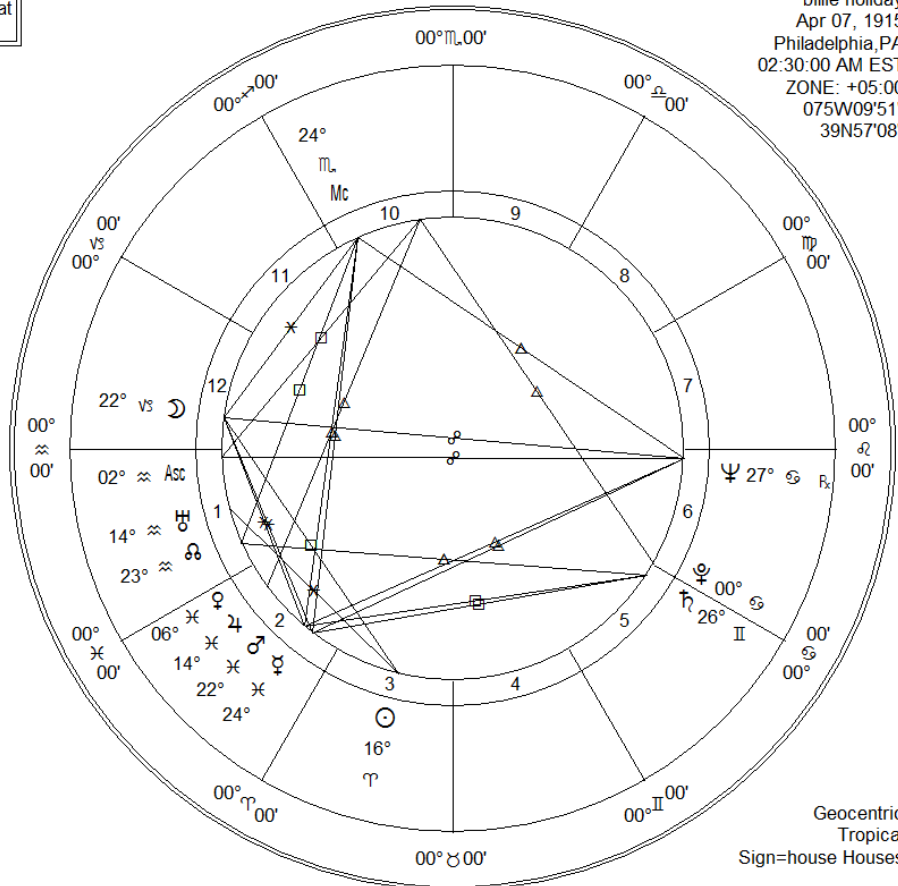

Pl	Geo Lon	Rx	G. Mot
☽	06° 17' 25"		+14° 39'
☾	02° 32' 32"		+01° 00'
♀	28° 49' 49"		+01° 48'
♁	11° 17' 34"		+01° 11'
♂	27° 50' 50"		+00° 47'
♃	15° 44' 44"	Rx	-00° 07'
♄	29° 49' 49"		+00° 06'
♅	16° 15' 51"		+00° 03'
♆	06° 17' 44"	Rx	-00° 02'
♇	20° 17' 17"	Rx	-00° 54"
♈	27° 31' 31"		-00° 03'
♉	06° 17' 50"		
♊	10° 49' 49"		

Fir	Ear	Air	Wat
3	3	2	2

Crđ	Fix	Mut
4	3	3

edward kennedy  
Feb 22, 1932  
Dorchester, MA  
03:58:00 AM EST  
ZONE: +05:00  
071W04'00"  
42N18'00"

Geocentric  
Tropical  
Sign=house Houses

♃♁	0° 07'	♀♃♁	4° 10'
♄♁	0° 19'	♁♁♁	4° 11'
♅♁	0° 25'	♁♁♁	4° 18'
♆♁	0° 45'	♁♁♁	4° 24'
♇♁	0° 58'	♁♁♁	4° 42'
♈♁	1° 06'	♁♁♁	5° 17'
♉♁	2° 18'	♁♁♁	6° 01'
♊♁	3° 26'	♁♁♁	7° 01'
♋♁	3° 44'	♁♁♁	7° 14'
♌♁	3° 53'	♁♁♁	7° 36'
♍♁	3° 59'	♁♁♁	7° 55'
♎♁	4° 06'	♁♁♁	8° 34'

Pl	Geo Lon	Rx	G. Mot
☽	22° vs 23'		+13° 35'
☾	16° 17' 24"		+00° 59'
♀	24° 32' 23"		+01° 34'
♁	06° 39' 39"		+01° 11'
♂	22° 34' 34"		+00° 47'
♃	14° 44' 44"		+00° 13'
♄	26° 50' 50"		+00° 04'
♅	14° 53' 53"		+00° 02'
♆	27° 39' 39"	Rx	-00° 03"
♇	00° 15' 15"		+00° 31"
♈	23° 59' 59"		-00° 03'
♉	24° 12' 12"		
♊	02° 07' 07"		

Fir	Ear	Air	Wat
1	1	2	6

Crđ	Fix	Mut
4	1	5

billie holiday  
Apr 07, 1915  
Philadelphia, PA  
02:30:00 AM EST  
ZONE: +05:00  
075W09'51"  
39N57'08"

Geocentric  
Tropical  
Sign=house Houses

♃♁	0° 10'	♁♁♁	3° 27'
♄♁	0° 11'	♁♁♁	4° 16'
♅♁	0° 14'	♁♁♁	4° 28'
♆♁	1° 31'	♁♁♁	5° 05'
♇♁	1° 38'	♁♁♁	5° 16'
♈♁	1° 49'	♁♁♁	5° 52'
♉♁	1° 50'	♁♁♁	5° 58'
♊♁	2° 00'	♁♁♁	6° 16'
♋♁	2° 27'	♁♁♁	6° 24'
♌♁	2° 51'	♁♁♁	7° 41'
♍♁	3° 16'	♁♁♁	7° 50'
♎♁	3° 25'	♁♁♁	9° 44'