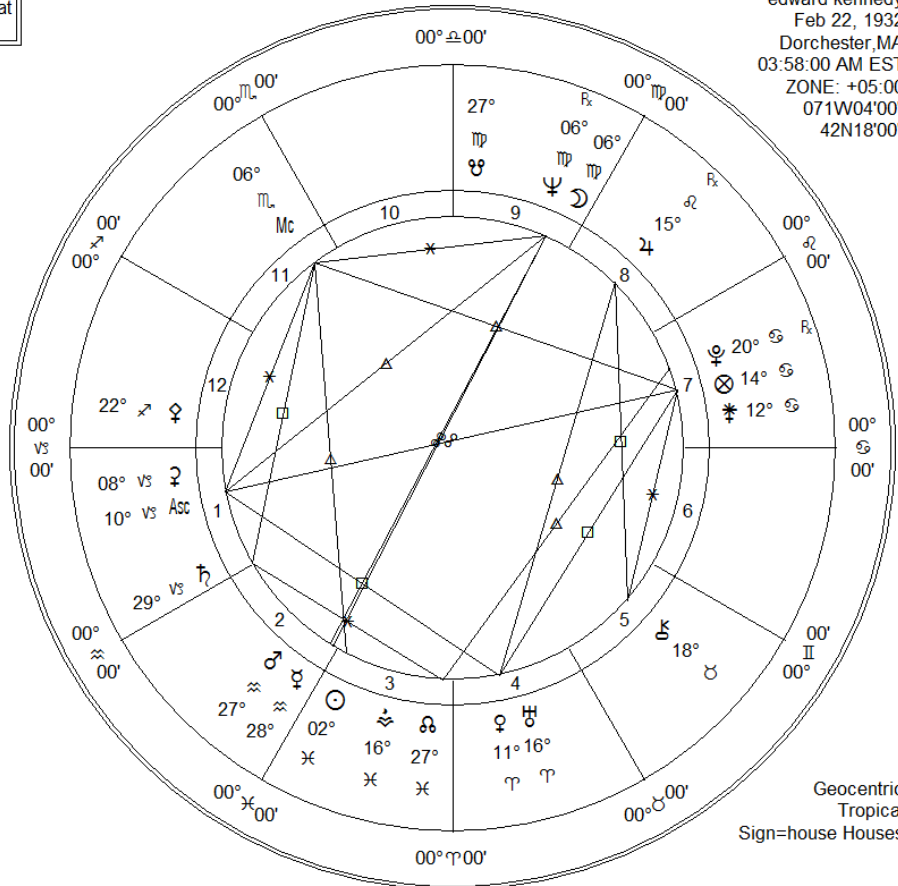

Pl	Geo Lon	Rx	G. Mot
☽	06° 17' 25"		+14° 39'
☾	02° 32' 32"		+01° 00'
♀	28° 49' 49"		+01° 48'
♁	11° 17' 34"		+01° 11'
♂	27° 50' 50"		+00° 47'
♃	15° 44' 44"	Rx	-00° 07'
♄	29° 49' 49"		+00° 06'
♅	16° 15' 51"		+00° 03'
♆	06° 17' 44"	Rx	-00° 02'
♇	20° 17' 17"	Rx	-00° 54"
♈	27° 31' 31"		-00° 03'
♉	06° 17' 50"		
♊	10° 49' 49"		

Fir	Ear	Air	Wat
3	3	2	2

Crđ	Fix	Mut
4	3	3

edward kennedy  
Feb 22, 1932  
Dorchester, MA  
03:58:00 AM EST  
ZONE: +05:00  
071W04'00"  
42N18'00"

Geocentric  
Tropical  
Sign=house Houses

♃♁	0° 07'	♀♃♁	4° 10'
♄♁	0° 19'	♁♁♁	4° 11'
♅♁	0° 25'	♁♁♁	4° 18'
♆♁	0° 45'	♁♁♁	4° 24'
♇♁	0° 58'	♁♁♁	4° 42'
♈♁	1° 06'	♁♁♁	5° 17'
♉♁	2° 18'	♁♁♁	6° 01'
♊♁	3° 26'	♁♁♁	7° 01'
♋♁	3° 44'	♁♁♁	7° 14'
♌♁	3° 53'	♁♁♁	7° 36'
♍♁	3° 59'	♁♁♁	7° 55'
♎♁	4° 06'	♁♁♁	8° 34'

Pl	Geo Lon	Rx	G. Mot
☽	22° vs 23'		+13° 35'
☾	16° 17' 24"		+00° 59'
♀	24° 32' 23"		+01° 34'
♁	06° 39' 39"		+01° 11'
♂	22° 34' 34"		+00° 47'
♃	14° 44' 44"		+00° 13'
♄	26° 50' 50"		+00° 04'
♅	14° 53' 53"		+00° 02'
♆	27° 39' 39"	Rx	-00° 03"
♇	00° 15' 15"		+00° 31"
♈	23° 59' 59"		-00° 03'
♉	24° 12' 12"		
♊	02° 07' 07"		

Fir	Ear	Air	Wat
1	1	2	6

Crđ	Fix	Mut
4	1	5

billie holiday  
Apr 07, 1915  
Philadelphia, PA  
02:30:00 AM EST  
ZONE: +05:00  
075W09'51"  
39N57'08"

Geocentric  
Tropical  
Sign=house Houses

♃♁	0° 10'	♁♁♁	3° 27'
♄♁	0° 11'	♁♁♁	4° 16'
♅♁	0° 14'	♁♁♁	4° 28'
♆♁	1° 31'	♁♁♁	5° 05'
♇♁	1° 38'	♁♁♁	5° 16'
♈♁	1° 49'	♁♁♁	5° 52'
♉♁	1° 50'	♁♁♁	5° 58'
♊♁	2° 00'	♁♁♁	6° 16'
♋♁	2° 27'	♁♁♁	6° 24'
♌♁	2° 51'	♁♁♁	7° 41'
♍♁	3° 16'	♁♁♁	7° 50'
♎♁	3° 25'	♁♁♁	9° 44'