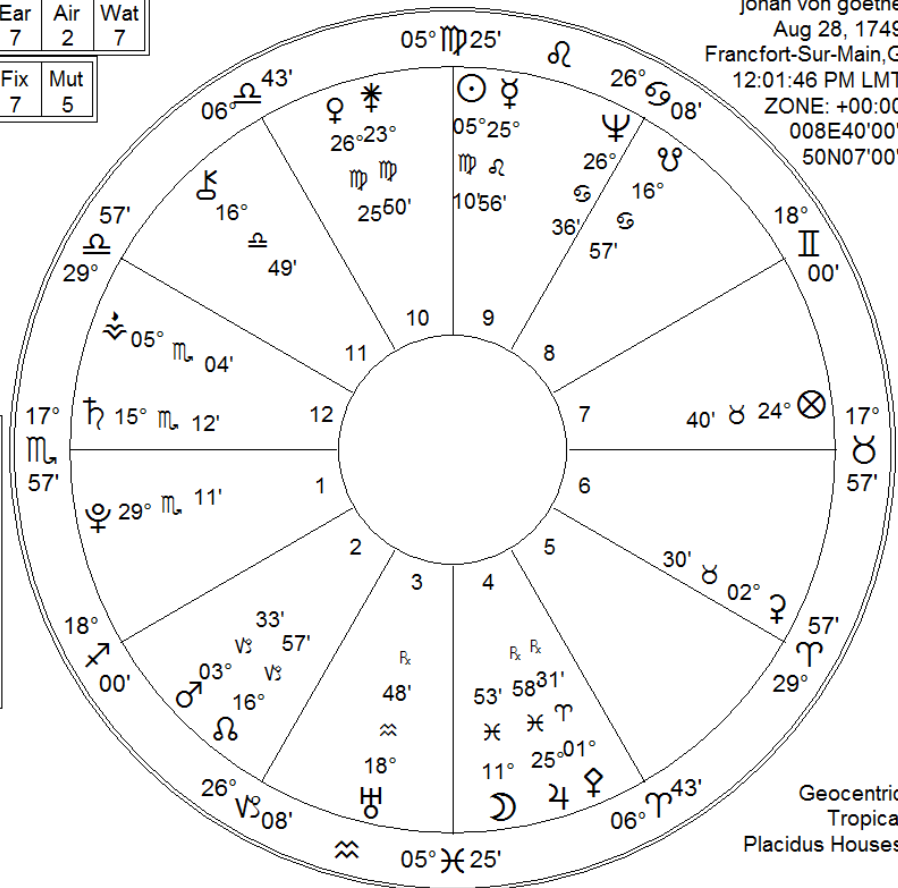

Pl	Geo Lon	Rx	Decl.
☽	11° 53'		- 03° 19'
☉	05° 10'		+09° 38'
♀	25° 56'		+14° 27'
♁	26° 25'		+02° 29'
♂	03° 33'		- 27° 47'
♃	25° 58'	Rx	- 03° 03'
♄	15° 12'		- 14° 23'
♅	18° 48'	Rx	- 15° 55'
♆	26° 36'		+20° 28'
♇	29° 11'		- 07° 51'
♈	16° 57'		- 22° 24'
Mc	05° 25'		+09° 32'
Asc	17° 57'		- 17° 12'

Fir	Ear	Air	Wat
2	7	2	7
Crd	Fix	Mut	
6	7	5	

johan von goethe
 Aug 28, 1749
 Francfort-Sur-Main,G
 12:01:46 PM LMT
 ZONE: +00:00
 008E40'00"
 50N07'00"

☽☉	♀♁♂	♀♂♀	♃♂♂	♆♂♂
☽♃	♀♂♅	♀♂♂	♃♂♅	♆♂♂
☽♅	♀♂♅	♂♂♂	♃♂♅	♆♂♂
☽♇	♀♂♅	♂♂♂	♃♂♅	♆♂♂
☽♁	♀♂♅	♂♂♂	♃♂♅	♆♂♂
☽♂	♀♂♅	♂♂♂	♃♂♅	♆♂♂
☽♀	♀♂♅	♂♂♂	♃♂♅	♆♂♂
☽♁	♀♂♅	♂♂♂	♃♂♅	♆♂♂
☽♂	♀♂♅	♂♂♂	♃♂♅	♆♂♂
☽♀	♀♂♅	♂♂♂	♃♂♅	♆♂♂
☽♁	♀♂♅	♂♂♂	♃♂♅	♆♂♂
☽♂	♀♂♅	♂♂♂	♃♂♅	♆♂♂
☽♀	♀♂♅	♂♂♂	♃♂♅	♆♂♂

Geocentric
 Tropical
 Placidus Houses

Pl	Geo Lon	Rx	Decl.
☽	11° 32'		+04° 04'
☉	23° 07'		+13° 49'
♀	05° 39'	Rx	+05° 04'
♁	00° 32'		+20° 21'
♂	15° 23'		+14° 10'
♃	26° 24'		- 09° 10'
♄	19° 09'	Rx	- 21° 44'
♅	12° 42'		+17° 36'
♆	02° 18'		- 10° 38'
♇	01° 43'		+21° 27'
♈	25° 20'		- 09° 48'
Mc	03° 45'		+20° 54'
Asc	08° 15'		+08° 29'