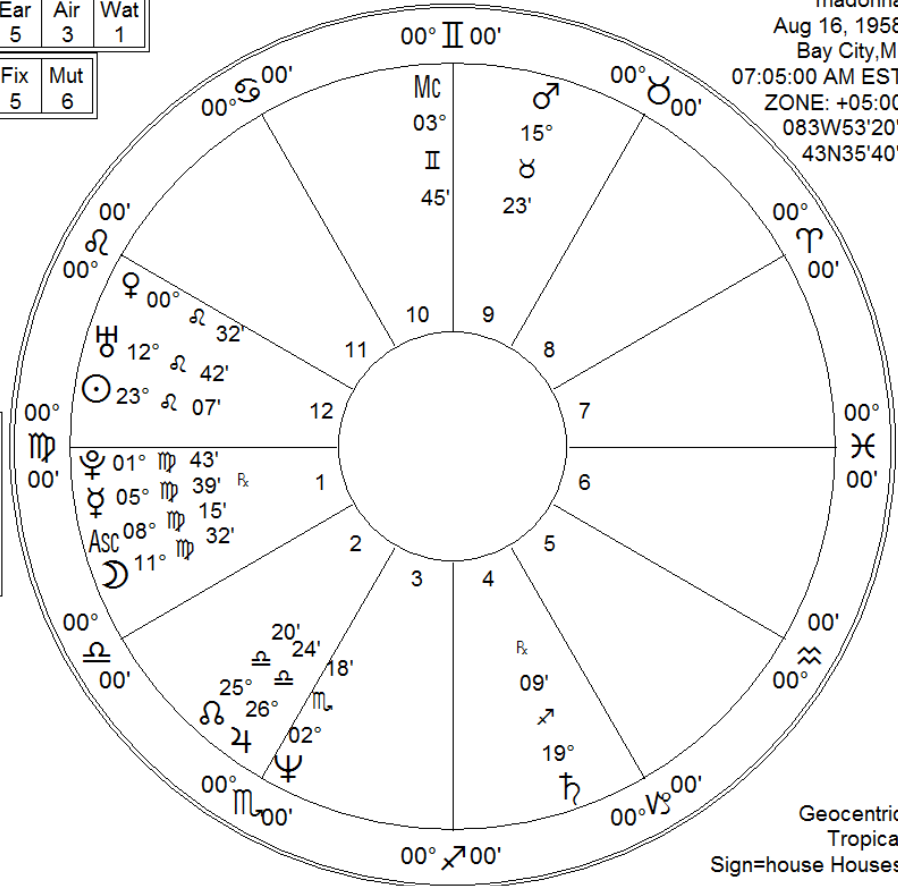

☽♀	☉♂	♀♂♂	♀♂♂	♆♂♂
☽♂	☉♂	♀♂♂	♂♂♂	♆♂♂
☽♅	☉♂	♀♂♂	♂♂♂	♆♂♂
☽♇	☉♂	♀♂♂	♂♂♂	♆♂♂
☽♁	☉♂	♀♂♂	♂♂♂	♆♂♂
☽♂	☉♂	♀♂♂	♂♂♂	♆♂♂
☽♀	☉♂	♀♂♂	♂♂♂	♆♂♂
☽♁	☉♂	♀♂♂	♂♂♂	♆♂♂
☽♂	☉♂	♀♂♂	♂♂♂	♆♂♂
☽♀	☉♂	♀♂♂	♂♂♂	♆♂♂
☽♁	☉♂	♀♂♂	♂♂♂	♆♂♂
☽♂	☉♂	♀♂♂	♂♂♂	♆♂♂
☽♀	☉♂	♀♂♂	♂♂♂	♆♂♂

Geocentric
Tropical
Sign=house Houses