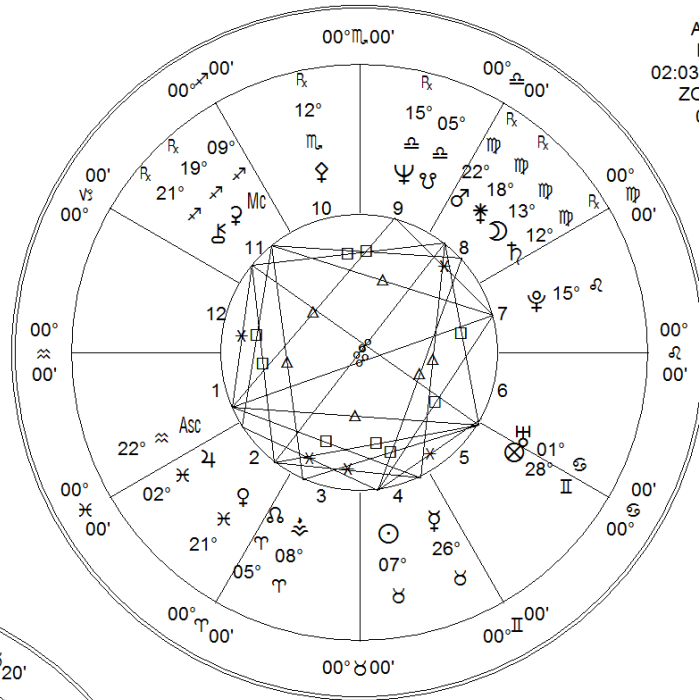

Pl	Geo Lon	Rx
☽	13° 17' 02"	
☾	07° 08' 26"	
☿	26° 05' 13"	
♁	21° 48' 55"	
♂	22° 17' 11"	Rx
♆	02° 48' 14"	
♄	12° 17' 50"	Rx
♃	01° 05' 59"	
♂	15° 02' 24"	Rx
♁	15° 02' 46"	
♂	05° 07' 54"	
♁	09° 02' 20"	
♁	22° 02' 57"	

☽	0° 12'
♁	0° 15'
♁	0° 16'
♁	0° 22'
♁	3° 16'
♁	3° 26'
♁	3° 30'
♁	3° 42'
♁	3° 55'
♁	4° 01'
♁	4° 18'
♁	5° 12'
♁	5° 24'
♁	5° 27'

Fir	Ear	Air	Wat
1	5	1	3

Crd	Fix	Mut
2	3	5

Jay Leno
Apr 28, 1950
Rochelle NY
02:03:00 AM EST
ZONE: +05:00
073W47'00"
40N55'00"

jimmy fallon
Sep 19, 1974
New York, NY
11:59:43 AM EDT
ZONE: +04:00
074W00'23"
40N42'51"

♀	♁	0° 09'
♁	♀	0° 18'
♁	♁	0° 50'
♁	♁	0° 51'
♁	♁	1° 10'
♁	♁	1° 19'
♁	♁	1° 39'
♁	♁	1° 50'
♁	♁	1° 59'
♁	♁	2° 25'
♁	♁	2° 31'
♁	♁	2° 40'
♁	♁	2° 49'
♁	♁	2° 58'

Pl	Geo Lon	Rx
☽	13° 00' 36"	
☾	26° 17' 20"	
☿	19° 02' 45"	
♁	13° 07' 54"	
♂	04° 02' 27"	
♆	11° 00' 06"	Rx
♄	17° 02' 20"	
♃	26° 02' 11"	
♂	07° 00' 07"	
♁	06° 02' 17"	
♁	14° 02' 04"	
♁	12° 17' 45"	
♁	28° 00' 19"	