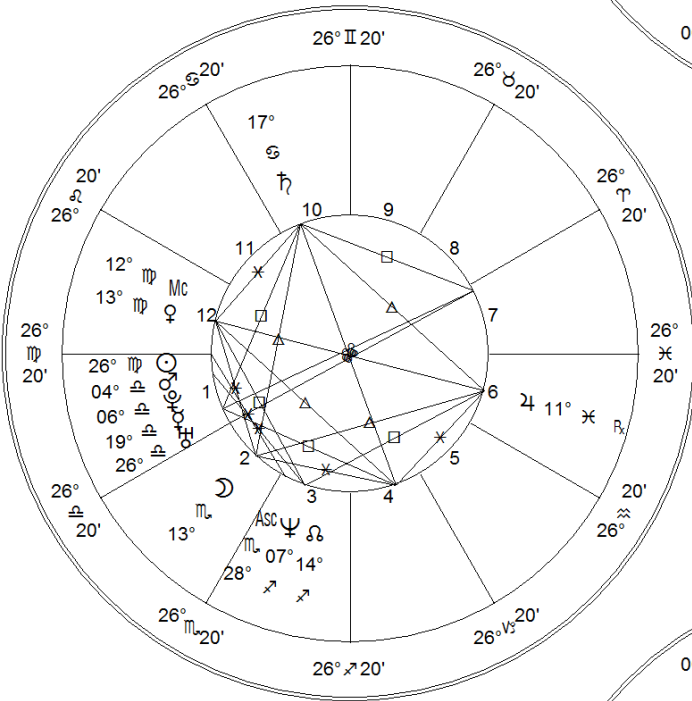

Pl	Geo Lon	Rx
☽	13° 17' 02"	
☾	07° 08' 26"	
☿	26° 05' 13"	
♁	21° 48' 55"	
♂	22° 17' 11"	Rx
♆	02° 48' 14"	
♄	12° 17' 50"	Rx
♃	01° 05' 59"	
♂	15° 02' 24"	Rx
♁	15° 02' 46"	
♂	05° 07' 54"	
♁	09° 02' 20"	
♁	22° 02' 57"	

☽	0° 12'
♁	0° 15'
♁	0° 16'
♁	0° 22'
♁	3° 16'
♁	3° 26'
♁	3° 30'
♁	3° 42'
♁	3° 55'
♁	4° 01'
♁	4° 18'
♁	5° 12'
♁	5° 24'
♁	5° 27'

Fir	Ear	Air	Wat
1	5	1	3

Crd	Fix	Mut
2	3	5

Jay Leno
Apr 28, 1950
Rochelle NY
02:03:00 AM EST
ZONE: +05:00
073W47'00"
40N55'00"

jimmy fallon
Sep 19, 1974
New York, NY
11:59:43 AM EDT
ZONE: +04:00
074W00'23"
40N42'51"

♀	♁	0° 09'
♁	♀	0° 18'
♁	♁	0° 50'
♁	♁	0° 51'
♁	♁	1° 10'
♁	♁	1° 19'
♁	♁	1° 39'
♁	♁	1° 50'
♁	♁	1° 59'
♁	♁	2° 25'
♁	♁	2° 31'
♁	♁	2° 40'
♁	♁	2° 49'
♁	♁	2° 58'

Pl	Geo Lon	Rx
☽	13° 00' 36"	
☾	26° 17' 20"	
☿	19° 02' 45"	
♁	13° 07' 54"	
♂	04° 02' 27"	
♆	11° 00' 06"	Rx
♄	17° 02' 20"	
♃	26° 02' 11"	
♂	07° 00' 07"	
♁	06° 02' 17"	
♁	14° 02' 04"	
♁	12° 17' 45"	
♁	28° 00' 19"	