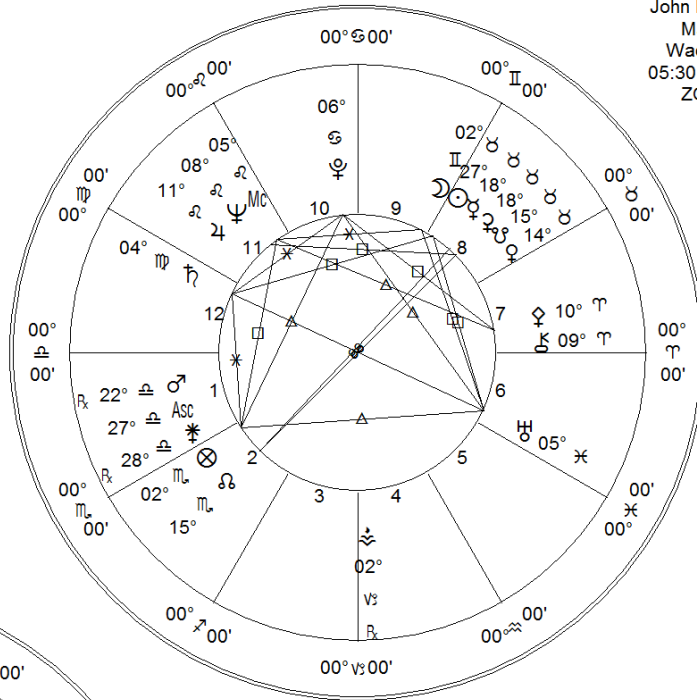

Pl	Geo Lon	R _x
☽	02° 11' 41"	
☾	27° 08' 22"	
☿	18° 03' 33"	
♈	14° 05' 51"	
♉	22° 05' 26"	R _x
♊	11° 02' 00"	
♋	04° 00' 56"	
♌	05° 08' 28"	
♍	08° 02' 59"	
♎	06° 05' 19"	
♏	15° 00' 02"	
♐	05° 02' 39"	
♑	27° 02' 16"	

♈Asc	0° 11'
♈	0° 32'
♉	0° 51'
♊	1° 23'
♋	2° 02'
♌	2° 15'
♍	2° 47'
♎	2° 58'
♏	3° 20'
♐	3° 30'
♑	3° 42'
♒	3° 51'
♓	4° 02'
♈Asc	4° 50'

Fir	Ear	Air	Wat
2	4	2	2

Crd	Fix	Mut
2	5	3

John Paul II Pope
 May 18, 1920
 Wadowice, POL
 05:30:00 PM EET
 ZONE: -02:00
 019E30'00"
 49N53'00"

William Clinton
 Aug 19, 1946
 Hope Arkansas
 08:51:00 AM CST
 ZONE: +06:00
 093W36'00"
 33N40'00"

♈Asc	0° 23'
♈	0° 28'
♉	0° 30'
♊	0° 44'
♋	0° 45'
♌	0° 51'
♍	0° 53'
♎	1° 15'
♏	1° 21'
♐	2° 05'
♑	2° 07'
♒	2° 47'
♓	3° 22'
♈Asc	3° 31'

Pl	Geo Lon	R _x
☽	13° 00' 48"	
☾	08° 04' 04"	
☿	21° 00' 11"	
♈	23° 02' 20"	
♉	25° 05' 53"	
♊	14° 02' 26"	
♋	01° 00' 55"	
♌	18° 04' 47"	
♍	21° 02' 47"	
♎	13° 05' 32"	
♏	20° 02' 29"	
♐	28° 05' 28"	
♑	26° 05' 06"	