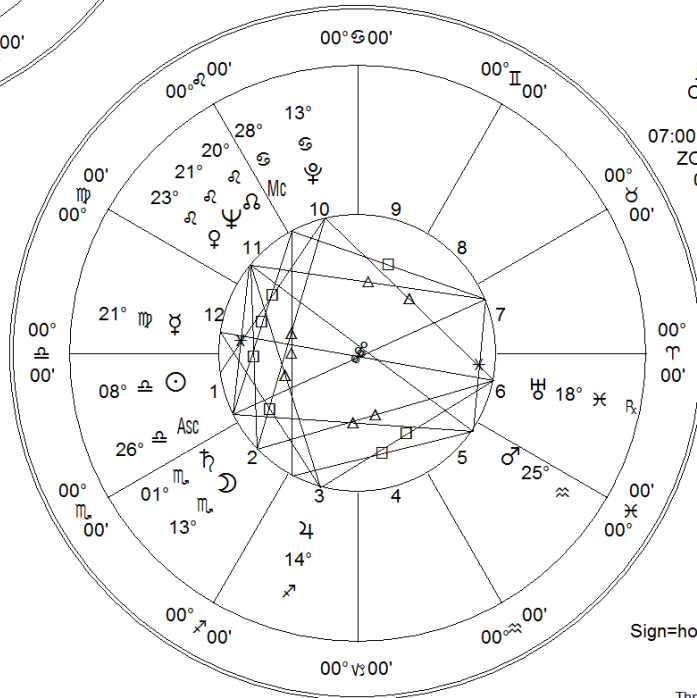

William Clinton
 Aug 19, 1946
 Hope Arkansas
 08:51:00 AM CST
 ZONE: +06:00
 093W36'00"
 33N40'00"

♈Asc	0° 23'
♈	0° 28'
♉	0° 30'
♊	0° 44'
♋	0° 45'
♌	0° 51'
♍	0° 53'
♎	1° 15'
♏	1° 21'
♐	2° 05'
♑	2° 07'
♒	2° 47'
♓	3° 22'
♈Asc	3° 31'

Fir	Ear	Air	Wat
4	1	5	0

Crd	Fix	Mut
4	5	1

Pl	Geo Lon	R _x
☽	20° 08' 18"	
☾	26° 02' 00"	
☿	07° 02' 36"	
♈	11° 05' 07"	
♉	06° 05' 21"	
♊	23° 02' 13"	
♋	02° 02' 08"	
♌	21° 02' 09"	
♍	06° 05' 51"	
♎	11° 02' 51"	
♏	17° 02' 16"	
♐	05° 05' 58"	
♑	05° 05' 30"	

Pl	Geo Lon	R _x
☽	13° 00' 48"	
☾	08° 04' 04"	
☿	21° 00' 11"	
♈	23° 02' 20"	
♉	25° 05' 53"	
♊	14° 02' 26"	
♋	01° 00' 55"	
♌	18° 04' 47"	
♍	21° 02' 47"	
♎	13° 05' 32"	
♏	20° 02' 29"	
♐	28° 05' 28"	
♑	26° 05' 06"	

♈Asc	0° 13'
♈	0° 16'
♉	1° 19'
♊	1° 33'
♋	2° 22'
♌	2° 24'
♍	2° 33'
♎	2° 46'
♏	2° 51'
♐	3° 27'
♑	4° 06'
♒	4° 19'
♓	4° 22'
♈Asc	4° 60'

Fir	Ear	Air	Wat
3	1	2	4

Crd	Fix	Mut
2	5	3

Jimmy Carter
 Oct 01, 1924
 Plains, GA
 07:00:00 AM CST
 ZONE: +06:00
 084W23'34"
 32N02'02"