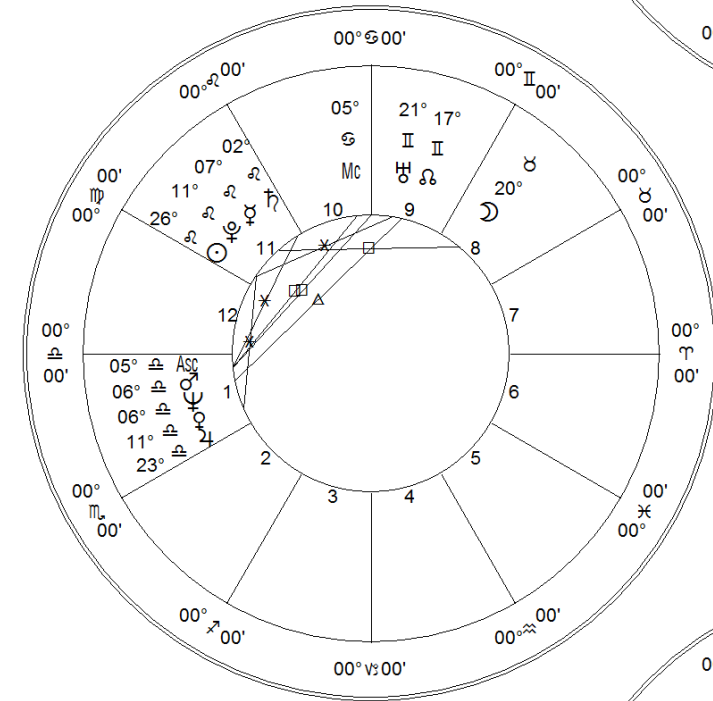

Pl	Geo Lon	R _x
☽	02° 11' 41"	
☾	27° 08' 22"	
☿	18° 03' 33"	
♈	14° 05' 51"	
♉	22° 05' 26"	R _x
♊	11° 02' 00"	
♋	04° 00' 56"	
♌	05° 08' 28"	
♍	08° 02' 59"	
♎	06° 05' 19"	
♏	15° 00' 02"	
♐	05° 02' 39"	
♑	27° 02' 16"	

♈Asc	0° 11'
♈	0° 32'
♉	0° 51'
♊	1° 23'
♋	2° 02'
♌	2° 15'
♍	2° 47'
♎	2° 58'
♏	3° 20'
♐	3° 30'
♑	3° 42'
♒	3° 51'
♓	4° 02'
♈Asc	4° 50'

Fir	Ear	Air	Wat
2	4	2	2

Crd	Fix	Mut
2	5	3

John Paul II Pope
 May 18, 1920
 Wadowice, POL
 05:30:00 PM EET
 ZONE: -02:00
 019E30'00"
 49N53'00"

William Clinton
 Aug 19, 1946
 Hope Arkansas
 08:51:00 AM CST
 ZONE: +06:00
 093W36'00"
 33N40'00"

♈Asc	0° 23'
♈	0° 28'
♉	0° 30'
♊	0° 44'
♋	0° 45'
♌	0° 51'
♍	0° 53'
♎	1° 15'
♏	1° 21'
♐	2° 05'
♑	2° 07'
♒	2° 47'
♓	3° 22'
♈Asc	3° 31'

Pl	Geo Lon	R _x
☽	13° 00' 48"	
☾	08° 04' 04"	
☿	21° 00' 11"	
♈	23° 02' 20"	
♉	25° 05' 53"	
♊	14° 02' 26"	
♋	01° 00' 55"	
♌	18° 04' 47"	
♍	21° 02' 47"	
♎	13° 05' 32"	
♏	20° 02' 29"	
♐	28° 05' 28"	
♑	26° 05' 06"	