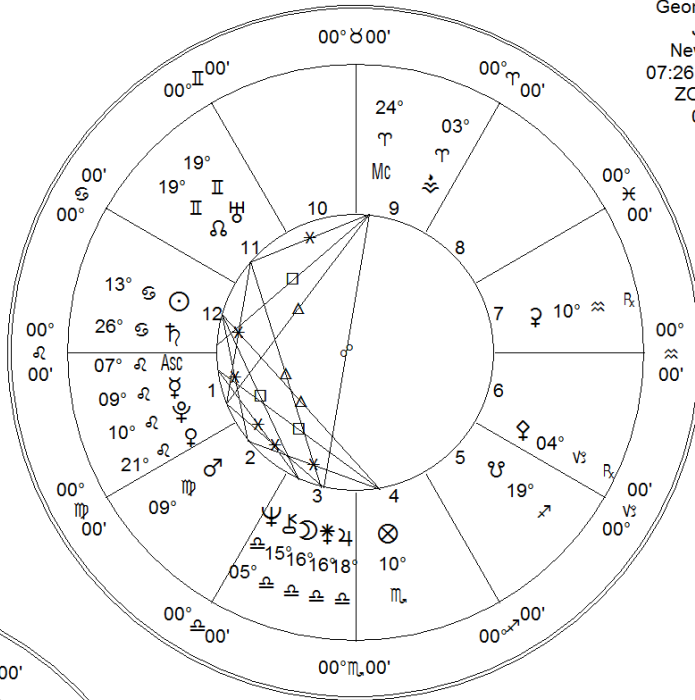

Pl	Geo Lon	Rx
☽	16° 42'	
☾	13° 47'	
☿	09° 50'	
♁	21° 30'	
♂	09° 18'	
♄	18° 09'	
♅	26° 30'	
♆	19° 09'	
♇	05° 56'	
♈	10° 35'	
♉	19° 36'	
♊	24° 12'	
♋	07° 07'	

♄♁♂	0° 27'
♁♁♂	0° 45'
♁♁♂	1° 00'
♁♁♂	1° 10'
♁♁♂	1° 27'
♁♁♂	1° 28'
♁♁♂	1° 53'
♁♁♂	2° 18'
♁♁♂	2° 21'
♁♁♂	2° 27'
♁♁♂	2° 43'
♁♁♂	2° 43'
♁♁♂	2° 54'
♁♁♂	2° 55'

Fir	Ear	Air	Wat
3	1	4	2

Crd	Fix	Mut
5	3	2

George W. Bush  
Jul 06, 1946  
New Haven, CT  
07:26:00 AM EDT  
ZONE: +04:00  
072W55'43"  
41N18'29"

Eleanor Roos  
Oct 11, 1884  
New York NY  
11:00:00 AM EST  
ZONE: +05:00  
073W57'00"  
40N45'00"

Fir	Ear	Air	Wat
1	3	4	2

Crd	Fix	Mut
3	3	4

♁♁♂	0° 15'
♁♁♂	0° 49'
♁♁♂	0° 56'
♁♁♂	1° 56'
♁♁♂	2° 04'
♁♁♂	2° 07'
♁♁♂	2° 59'
♁♁♂	3° 00'
♁♁♂	3° 00'
♁♁♂	3° 05'
♁♁♂	3° 14'
♁♁♂	4° 28'
♁♁♂	4° 40'
♁♁♂	4° 56'

Pl	Geo Lon	Rx
☽	19° 34'	
☾	18° 45'	
☿	02° 50'	
♁	03° 49'	
♂	19° 49'	Rx
♄	28° 53'	
♅	24° 13'	
♆	29° 49'	
♇	22° 48'	Rx
♈	01° 53'	Rx
♉	13° 33'	
♊	07° 17'	
♋	16° 38'	

Pl	Geo Lon	Rx
☽	05° 54'	
☾	11° 06'	
☿	27° 09'	
♁	06° 01'	
♂	27° 00'	Rx
♄	16° 56'	
♅	06° 05'	
♆	17° 55'	Rx
♇	13° 47'	
♈	27° 22'	Rx
♉	05° 41'	
♊	11° 41'	
♋	14° 34'	

♁♁♂	0° 04'
♁♁♂	0° 09'
♁♁♂	0° 11'
♁♁♂	0° 13'
♁♁♂	0° 20'
♁♁♂	0° 34'
♁♁♂	0° 47'
♁♁♂	0° 59'
♁♁♂	2° 22'
♁♁♂	2° 41'
♁♁♂	2° 54'
♁♁♂	3° 09'
♁♁♂	3° 21'
♁♁♂	4° 08'