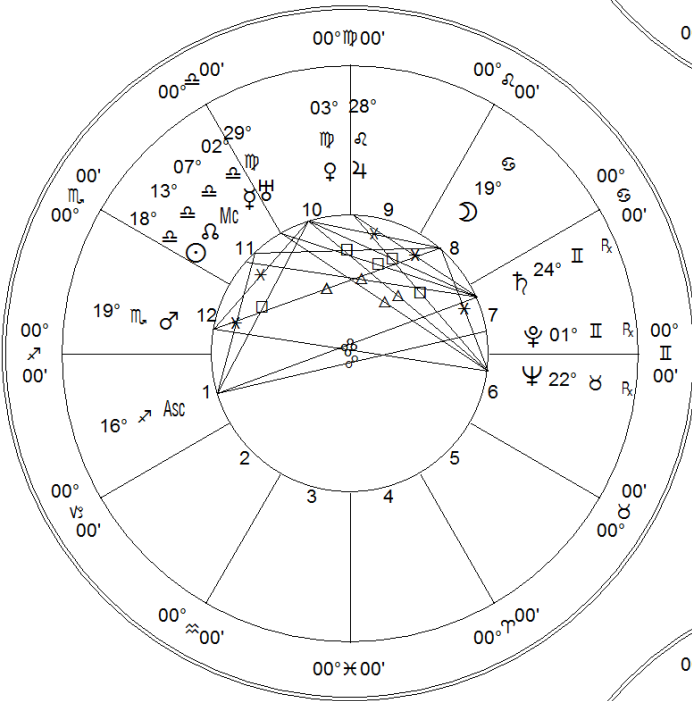

Pl	Geo Lon	Rx
☽	16° 42'	
☾	13° 47'	
☿	09° 50'	
♁	21° 30'	
♂	09° 18'	
♄	18° 09'	
♅	26° 30'	
♆	19° 09'	
♇	05° 56'	
♈	10° 35'	
♉	19° 36'	
♊	24° 12'	
♋	07° 07'	

♄♁♂	0° 27'
♁♁♂	0° 45'
♁♁♂	1° 00'
♁♁♂	1° 10'
♁♁♂	1° 27'
♁♁♂	1° 28'
♁♁♂	1° 53'
♁♁♂	2° 18'
♁♁♂	2° 21'
♁♁♂	2° 27'
♁♁♂	2° 43'
♁♁♂	2° 43'
♁♁♂	2° 54'
♁♁♂	2° 55'

Fir	Ear	Air	Wat
3	1	4	2

Crd	Fix	Mut
5	3	2

George W. Bush  
Jul 06, 1946  
New Haven, CT  
07:26:00 AM EDT  
ZONE: +04:00  
072W55'43"  
41N18'29"

Eleanor Roos  
Oct 11, 1884  
New York NY  
11:00:00 AM EST  
ZONE: +05:00  
073W57'00"  
40N45'00"

Fir	Ear	Air	Wat
1	3	4	2

Crd	Fix	Mut
3	3	4

♁♁♂	0° 15'
♁♁♂	0° 49'
♁♁♂	0° 56'
♁♁♂	1° 56'
♁♁♂	2° 04'
♁♁♂	2° 07'
♁♁♂	2° 59'
♁♁♂	3° 00'
♁♁♂	3° 00'
♁♁♂	3° 05'
♁♁♂	3° 14'
♁♁♂	4° 28'
♁♁♂	4° 40'
♁♁♂	4° 56'

Pl	Geo Lon	Rx
☽	19° 34'	
☾	18° 45'	
☿	02° 50'	
♁	03° 49'	
♂	19° 49'	Rx
♄	28° 53'	
♅	24° 13'	
♆	29° 49'	
♇	22° 48'	Rx
♈	01° 53'	Rx
♉	13° 33'	
♊	07° 17'	
♋	16° 38'	

Pl	Geo Lon	Rx
☽	05° 54'	
☾	11° 06'	
☿	27° 09'	
♁	06° 01'	
♂	27° 00'	Rx
♄	16° 56'	
♅	06° 05'	
♆	17° 55'	Rx
♇	13° 47'	
♈	27° 22'	Rx
♉	05° 41'	
♊	11° 41'	
♋	14° 34'	

♁♁♂	0° 04'
♁♁♂	0° 09'
♁♁♂	0° 11'
♁♁♂	0° 13'
♁♁♂	0° 20'
♁♁♂	0° 34'
♁♁♂	0° 47'
♁♁♂	0° 59'
♁♁♂	2° 22'
♁♁♂	2° 41'
♁♁♂	2° 54'
♁♁♂	3° 09'
♁♁♂	3° 21'
♁♁♂	4° 08'