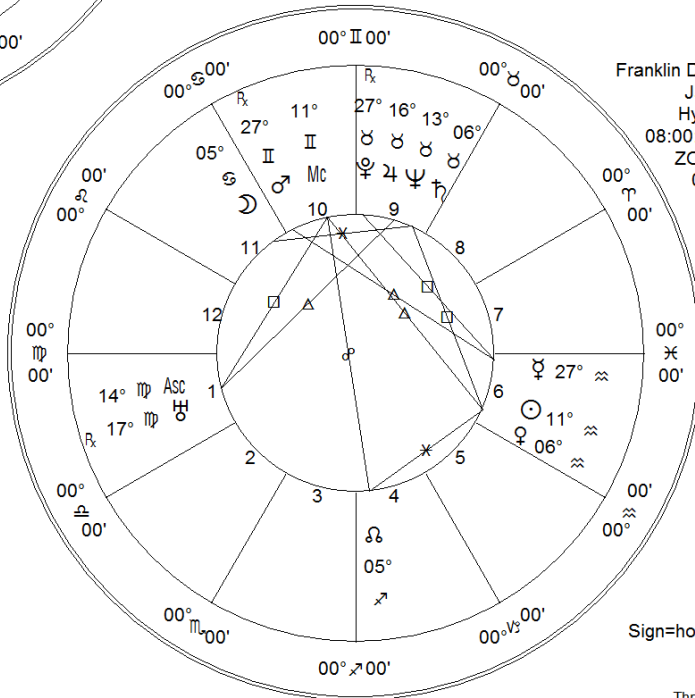

Eleanor Roos
Oct 11, 1884
New York NY
11:00:00 AM EST
ZONE: +05:00
073W57'00"
40N45'00"

Fir	Ear	Air	Wat
1	3	4	2

Crd	Fix	Mut
3	3	4

♁♁♂	0° 15'
♁♁♂	0° 49'
♁♁♂	0° 56'
♁♁♂	1° 56'
♁♁♂	2° 04'
♁♁♂	2° 07'
♁♁♂	2° 59'
♁♁♂	3° 00'
♁♁♂	3° 00'
♁♁♂	3° 05'
♁♁♂	3° 14'
♁♁♂	4° 28'
♁♁♂	4° 40'
♁♁♂	4° 56'

Pl	Geo Lon	Rx
☽	19° 34'	
☾	18° 45'	
☿	02° 50'	
♁	03° 49'	
♂	19° 49'	Rx
♄	28° 53'	
♅	24° 13'	
♆	29° 49'	
♇	22° 48'	Rx
♈	01° 53'	Rx
♉	13° 33'	
♊	07° 17'	
♋	16° 38'	

Pl	Geo Lon	Rx
☽	05° 54'	
☾	11° 06'	
☿	27° 09'	
♁	06° 01'	
♂	27° 00'	Rx
♄	16° 56'	
♅	06° 05'	
♆	17° 55'	Rx
♇	13° 47'	
♈	27° 22'	Rx
♉	05° 41'	
♊	11° 41'	
♋	14° 34'	

♁♁♂	0° 04'
♁♁♂	0° 09'
♁♁♂	0° 11'
♁♁♂	0° 13'
♁♁♂	0° 20'
♁♁♂	0° 34'
♁♁♂	0° 47'
♁♁♂	0° 59'
♁♁♂	2° 22'
♁♁♂	2° 41'
♁♁♂	2° 54'
♁♁♂	3° 09'
♁♁♂	3° 21'
♁♁♂	4° 08'

Fir	Ear	Air	Wat
0	5	4	1

Crd	Fix	Mut
1	7	2

Franklin D. Roosevelt
Jan 30, 1882
Hyde Park, NY
08:00:00 PM LMT
ZONE: +00:00
074W55'00"
42N42'00"