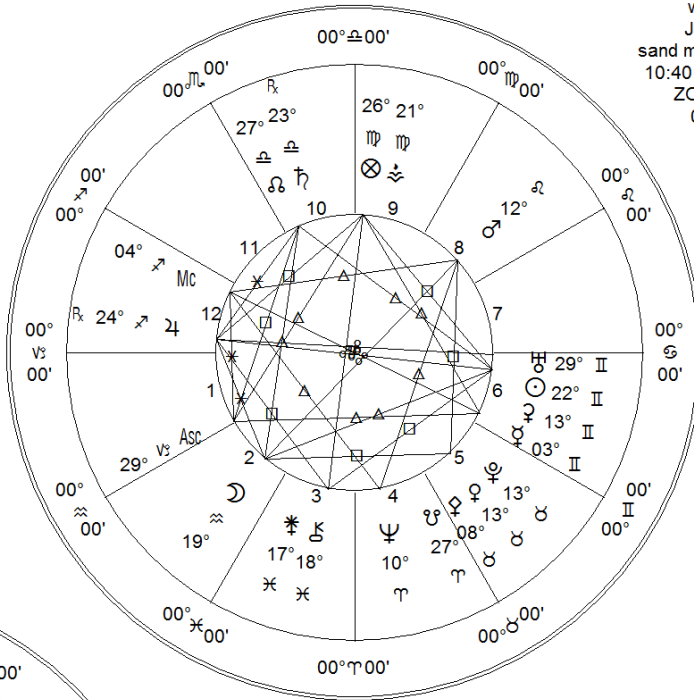

Pl	Geo Lon	Rx
☽	19° 47'	
☾	22° 51'	
☿	03° 57'	
♁	13° 21'	
♂	12° 02'	
♆	24° 18'	Rx
♄	23° 44'	Rx
♃	29° 13'	
♂	10° 21'	
♁	13° 37'	
♂	27° 23'	
♁	04° 15'	
Asc	29° 38'	

♀♁♀	0° 16'
♀♁♁	0° 18'
♂♁♂	0° 34'
♁♁♂	0° 53'
♀♁♂	1° 19'
♁♁♂	1° 27'
♁♁♀	1° 35'
♁♁♂	1° 41'
♁♁♁	1° 50'
♁♁Asc	2° 15'
♁♁♁	3° 04'
♁♁♁	3° 05'
♁♁♁	3° 39'
♁♁♂	3° 57'

Fir	Ear	Air	Wat
3	2	5	0

Crd	Fix	Mut
2	4	4

william yeats
Jun 13, 1865
sand mount ireland
10:40:00 PM LMT
ZONE: +00:00
006W22'00"
53N58'00"

amelia earhart
Jul 24, 1897
Atchison, KS
11:30:06 PM CST
ZONE: +06:00
095W07'00"
39N34'00"

♁♁♂	0° 08'
♁♁♀	0° 44'
♁♁♁	0° 53'
♁♁Asc	1° 06'
♁♁♂	1° 36'
♁♁♁	1° 39'
♁♁♂	1° 44'
♁♁♀	2° 23'
♁♁Asc	2° 42'
♀♁♀	3° 26'
♁♁♁	3° 48'
♀♁♀	3° 50'
♁♁♂	3° 60'
♁♁♀	4° 07'

Pl	Geo Lon	Rx
☽	11° 54'	
☾	02° 29'	
☿	12° 38'	
♁	17° 43'	
♂	10° 10'	
♆	10° 18'	
♄	24° 08'	Rx
♃	25° 01'	Rx
♂	21° 33'	
♁	17° 17'	
♁	06° 16'	
♁	19° 01'	
Asc	03° 35'	

♁♁♁	0° 20'
♁♁♀	0° 35'
♁♁♂	1° 02'
♁♁♀	1° 33'
♁♁♀	1° 58'
♁♁Asc	2° 00'
♀♁♀	3° 06'
♀♁♀	3° 17'
♁♁♂	3° 27'
♁♁♂	4° 02'
♁♁♁	4° 16'
♁♁♁	4° 29'
♁♁♁	4° 39'
♀♁♀	4° 58'

Fir	Ear	Air	Wat
3	5	1	1

Crd	Fix	Mut
4	3	3

george carlin
May 12, 1937
Manhattan, NY
11:45:00 AM EDT
ZONE: +04:00
073W59'00"
40N46'00"