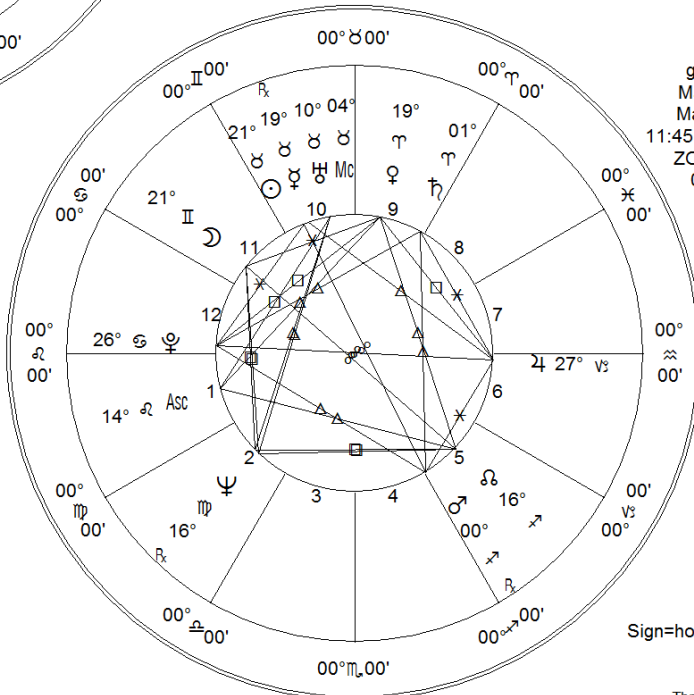

♁♁♂	0° 08'
♁♁♀	0° 44'
♁♁♁	0° 53'
♁♁Asc	1° 06'
♁♁♂	1° 36'
♁♁♁	1° 39'
♁♁♂	1° 44'
♁♁♀	2° 23'
♁♁Asc	2° 42'
♀♁♀	3° 26'
♁♁♁	3° 48'
♀♁♀	3° 50'
♁♁♂	3° 60'
♁♁♀	4° 07'

Pl	Geo Lon	Rx
☽	11° 54'	
☾	02° 29'	
☿	12° 38'	
♁	17° 43'	
♂	10° 10'	
♆	10° 18'	
♄	24° 08'	Rx
♃	25° 01'	Rx
♂	21° 33'	
♁	17° 17'	
♁	06° 16'	
♁	19° 01'	
Asc	03° 35'	

Fir	Ear	Air	Wat
2	2	4	2

Crd	Fix	Mut
0	4	6

Pl	Geo Lon	Rx
☽	21° 13'	
☾	21° 29'	
☿	19° 31'	Rx
♁	19° 40'	Rx
♂	00° 45'	Rx
♆	27° 18'	
♄	01° 47'	
♃	10° 37'	
♂	16° 14'	Rx
♁	26° 43'	
♁	16° 34'	
♁	04° 32'	
Asc	14° 34'	

♁♁♁	0° 20'
♁♁♀	0° 35'
♁♁♂	1° 02'
♁♁♀	1° 33'
♁♁♀	1° 58'
♁♁Asc	2° 00'
♀♁♀	3° 06'
♀♁♀	3° 17'
♁♁♂	3° 27'
♁♁♂	4° 02'
♁♁♁	4° 16'
♁♁♁	4° 29'
♁♁♁	4° 39'
♀♁♀	4° 58'

Fir	Ear	Air	Wat
3	5	1	1

Crd	Fix	Mut
4	3	3

george carlin
May 12, 1937
Manhattan, NY
11:45:00 AM EDT
ZONE: +04:00
073W59'00"
40N46'00"