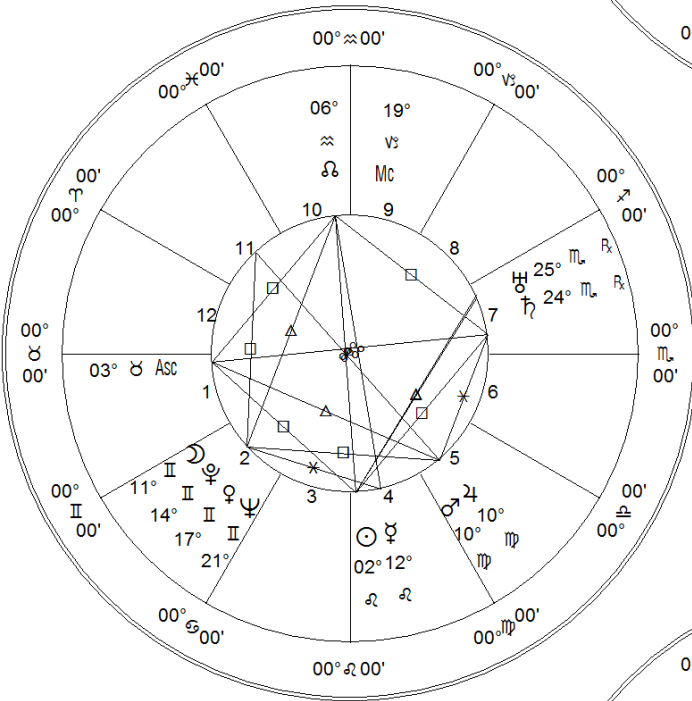

Pl	Geo Lon	Rx
☽	19° 47'	
☾	22° 51'	
☿	03° 57'	
♁	13° 21'	
♂	12° 02'	
♆	24° 18'	Rx
♄	23° 44'	Rx
♃	29° 13'	
♂	10° 21'	
♁	13° 37'	
♂	27° 23'	
♁	04° 15'	
Asc	29° 38'	

♀♁♀	0° 16'
♀♁♁	0° 18'
♂♁♂	0° 34'
♁♁♂	0° 53'
♀♁♂	1° 19'
♁♁♂	1° 27'
♁♁♀	1° 35'
♁♁♂	1° 41'
♁♁♁	1° 50'
♁♁Asc	2° 15'
♁♁♁	3° 04'
♁♁♁	3° 05'
♁♁♁	3° 39'
♁♁♂	3° 57'

Fir	Ear	Air	Wat
3	2	5	0

Crd	Fix	Mut
2	4	4

william yeats
Jun 13, 1865
sand mount ireland
10:40:00 PM LMT
ZONE: +00:00
006W22'00"
53N58'00"

amelia earhart
Jul 24, 1897
Atchison, KS
11:30:06 PM CST
ZONE: +06:00
095W07'00"
39N34'00"

♁♁♂	0° 08'
♁♁♀	0° 44'
♁♁♁	0° 53'
♁♁Asc	1° 06'
♁♁♂	1° 36'
♁♁♁	1° 39'
♁♁♂	1° 44'
♁♁♀	2° 23'
♁♁Asc	2° 42'
♀♁♀	3° 26'
♁♁♁	3° 48'
♀♁♀	3° 50'
♁♁♂	3° 60'
♁♁♀	4° 07'

Pl	Geo Lon	Rx
☽	11° 54'	
☾	02° 29'	
☿	12° 38'	
♁	17° 43'	
♂	10° 10'	
♆	10° 18'	
♄	24° 08'	Rx
♃	25° 01'	Rx
♂	21° 33'	
♁	17° 17'	
♁	06° 16'	
♁	19° 01'	
Asc	03° 35'	

♁♁♁	0° 20'
♁♁♀	0° 35'
♁♁♂	1° 02'
♁♁♀	1° 33'
♁♁♀	1° 58'
♁♁Asc	2° 00'
♀♁♀	3° 06'
♀♁♀	3° 17'
♁♁♂	3° 27'
♁♁♂	4° 02'
♁♁♁	4° 16'
♁♁♁	4° 29'
♁♁♁	4° 39'
♀♁♀	4° 58'

Fir	Ear	Air	Wat
3	5	1	1

Crd	Fix	Mut
4	3	3

george carlin
May 12, 1937
Manhattan, NY
11:45:00 AM EDT
ZONE: +04:00
073W59'00"
40N46'00"