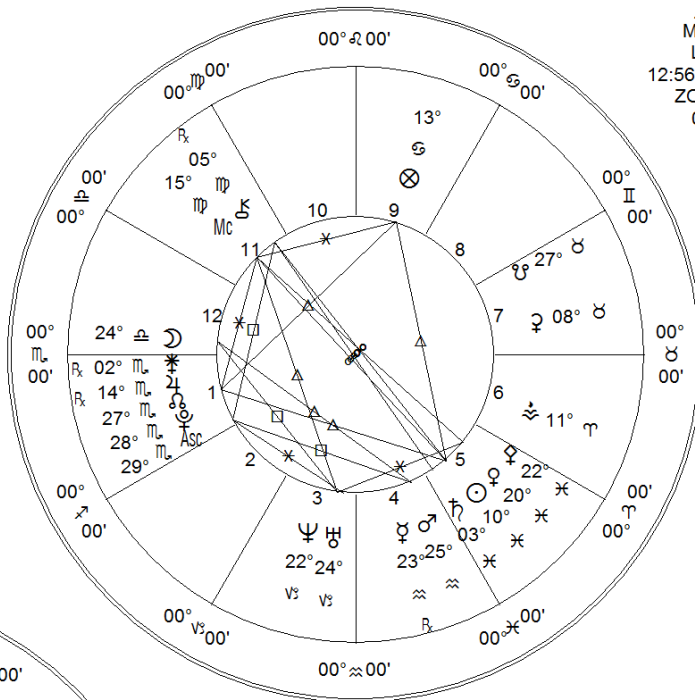

Pl	Geo Lon	Rx
☽	24° 38'	
☾	10° 25'	
☿	23° 32'	Rx
♁	20° 50'	
♂	25° 07'	
♆	14° 39'	Rx
♄	03° 45'	
♃	24° 52'	
♂	22° 32'	
♁	28° 04'	
♂	27° 57'	
♁	15° 25'	
Asc	29° 02'	

☿	0° 07'
♁	0° 15'
♂	0° 29'
♆	0° 46'
♁	0° 58'
♁	1° 05'
♁	1° 06'
♁	1° 35'
♁	1° 42'
♁	2° 05'
♁	2° 20'
♁	2° 50'
♁	2° 57'
♁	3° 05'

Fir	Ear	Air	Wat
0	2	3	5

Crd	Fix	Mut
3	4	3

justin beiber
Mar 01, 1994
London, CAN
12:56:00 AM EST
ZONE: +05:00
081W14'00"
42N59'00"

miley cyrus
Nov 23, 1992
Nashville, TN
04:19:00 PM CST
ZONE: +06:00
086W47'04"
36N09'57"

Pl	Geo Lon	Rx
☽	28° 23'	
☾	20° 08'	
☿	15° 11'	
♁	24° 01'	
♂	22° 46'	
♆	25° 47'	
♄	10° 49'	Rx
♃	11° 32'	Rx
♁	16° 08'	
♁	13° 26'	Rx
♁	26° 14'	
Mc	19° 12'	
Asc	06° 25'	

♁	0° 43'
♁	0° 56'
♁	0° 57'
♁	1° 14'
♁	2° 14'
♁	2° 36'
♁	2° 37'
♁	2° 42'
♁	3° 01'
♁	3° 05'
♁	3° 28'
♁	3° 39'
♁	4° 00'
♁	4° 01'

Fir	Ear	Air	Wat
3	1	2	4

Crd	Fix	Mut
2	5	3

robin thicke
Mar 10, 1977
Los Angeles, CA
11:59:47 AM PST
ZONE: +08:00
118W14'34"
34N03'08"

Geocentric
Tropical
Solar houses

Three Wheels