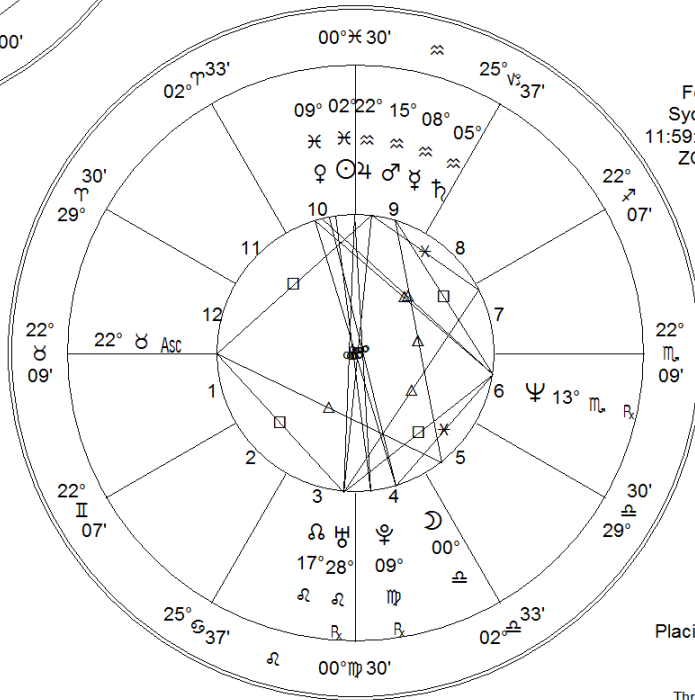

Pl	Geo Lon	Rx
☽	15° 19'	
☾	08° 08'	
☿	19° 55'	Rx
♁	08° 00'	
♂	18° 19'	
♄	22° 34'	Rx
♃	21° 06'	
♂	24° 46'	
♁	11° 06'	Rx
♂	22° 49'	Rx
♁	18° 32'	
♂	23° 52'	
♁	00° 04'	

♁	☿	0° 15'
♁	♁	1° 03'
♁	♂	1° 28'
♁	♁	1° 37'
♁	♁	1° 57'
♁	♁	2° 12'
♁	♁	2° 34'
♁	♁	2° 46'
♁	♁	2° 53'
♁	♁	2° 58'
♁	♁	3° 13'
♁	♁	3° 40'
♁	♁	3° 57'
♁	♁	4° 01'

♁	♁	0° 02'
♁	♁	0° 36'
♁	♁	0° 54'
♁	♁	0° 55'
♁	♁	1° 00'
♁	♁	1° 16'
♁	♁	1° 36'
♁	♁	2° 09'
♁	♁	2° 10'
♁	♁	2° 30'
♁	♁	3° 25'
♁	♁	3° 29'
♁	♁	3° 32'
♁	♁	3° 43'

Pl	Geo Lon	Rx
☽	07° 48'	
☾	22° 55'	
☿	19° 30'	
♁	06° 48'	
♂	01° 11'	
♄	06° 50'	
♃	02° 05'	
♂	11° 31'	
♁	27° 39'	
♂	24° 11'	
♁	22° 00'	
♁	13° 40'	
♁	06° 11'	

Fir	Ear	Air	Wat
2	2	4	2
Crd	Fix	Mut	
4	3	3	

Pl	Geo Lon	Rx
☽	00° 18'	
☾	02° 58'	
☿	08° 11'	
♁	09° 10'	
♂	15° 41'	
♄	22° 42'	
♃	05° 45'	
♂	28° 18'	Rx
♁	13° 28'	Rx
♁	09° 00'	Rx
♁	17° 15'	
♁	00° 30'	
♁	22° 09'	

♁	♁	0° 10'
♁	♁	0° 33'
♁	♁	1° 34'
♁	♁	2° 13'
♁	♁	2° 26'
♁	♁	3° 47'
♁	♁	4° 18'
♁	♁	4° 28'
♁	♁	4° 40'
♁	♁	4° 54'
♁	♁	5° 17'
♁	♁	5° 26'
♁	♁	5° 27'
♁	♁	5° 37'

Fir	Ear	Air	Wat
1	1	5	3

Crd	Fix	Mut
1	6	3

steve irwin  
Feb 22, 1962  
Sydney, AUSTRALIA  
11:59:24 AM GST  
ZONE: -10:00  
151E13'00"  
33S52'00"