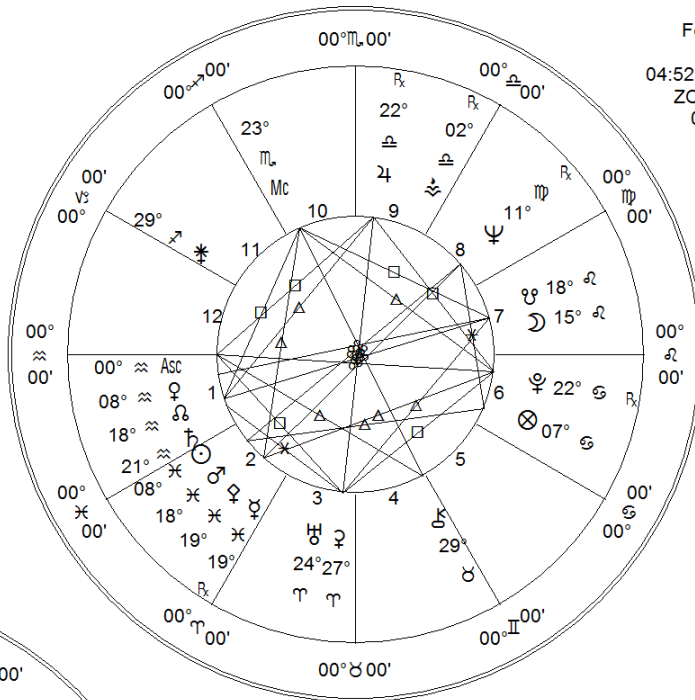

Pl	Geo Lon	Rx
☽	15° 19'	
☾	08° 08'	
☿	19° 55'	Rx
♁	08° 00'	
♂	18° 19'	
♄	22° 34'	Rx
♃	21° 06'	
♂	24° 46'	
♁	11° 06'	Rx
♂	22° 49'	Rx
♁	18° 32'	
♂	23° 52'	
♁	00° 04'	

♁	☿	0° 15'
♁	♁	1° 03'
♁	♂	1° 28'
♁	♁	1° 37'
♁	♁	1° 57'
♁	♁	2° 12'
♁	♁	2° 34'
♁	♁	2° 46'
♁	♁	2° 53'
♁	♁	2° 58'
♁	♁	3° 13'
♁	♁	3° 40'
♁	♁	3° 57'
♁	♁	4° 01'

Fir	Ear	Air	Wat
2	1	3	4

Crd	Fix	Mut
3	3	4

ralph nader  
Feb 27, 1934  
Winsted, CT  
04:52:00 AM EST  
ZONE: +05:00  
073W03'38"  
41N55'16"

Thomas Edison  
Feb 11, 1847  
Milan Ohio  
11:38:00 PM LMT  
ZONE: +00:00  
082W37'00"  
41N18'00"

♁	♁	0° 02'
♁	♁	0° 36'
♁	♁	0° 54'
♁	♁	0° 55'
♁	♁	1° 00'
♁	♁	1° 16'
♁	♁	1° 36'
♁	♁	2° 09'
♁	♁	2° 10'
♁	♁	2° 30'
♁	♁	3° 25'
♁	♁	3° 29'
♁	♁	3° 32'
♁	♁	3° 43'

Pl	Geo Lon	Rx
☽	07° 48'	
☾	22° 55'	
☿	19° 30'	
♁	06° 48'	
♂	01° 11'	
♄	06° 50'	
♃	02° 05'	
♂	11° 31'	
♁	27° 39'	
♂	24° 11'	
♁	22° 00'	
♁	13° 40'	
♁	06° 11'	

Fir	Ear	Air	Wat
2	2	4	2
Crd	Fix	Mut	
4	3	3	

Pl	Geo Lon	Rx
☽	00° 18'	
☾	02° 58'	
☿	08° 11'	
♁	09° 10'	
♂	15° 41'	
♄	22° 42'	
♃	05° 45'	
♂	28° 18'	Rx
♁	13° 28'	Rx
♁	09° 00'	Rx
♁	17° 15'	
♁	00° 30'	
♁	22° 09'	