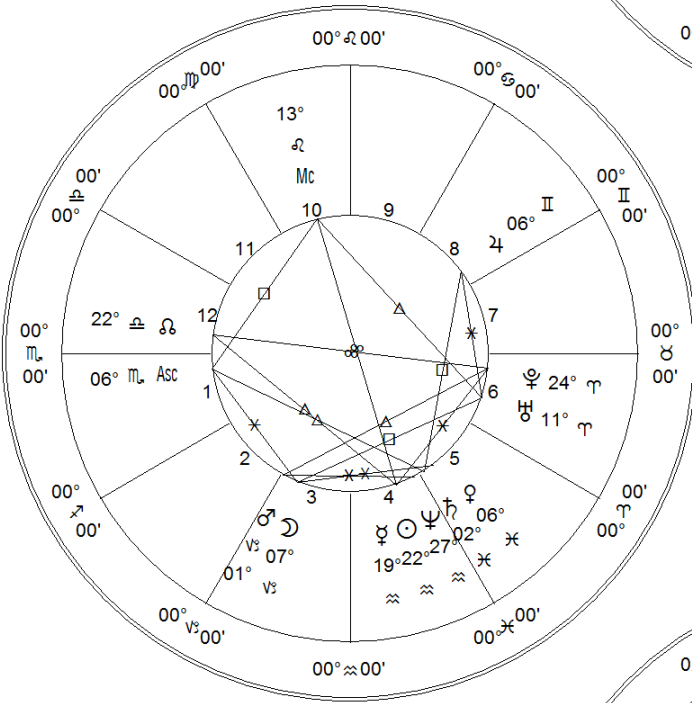

Pl	Geo Lon	Rx
☽	15° 19'	
☾	08° 08'	
☿	19° 55'	Rx
♁	08° 00'	
♂	18° 19'	
♄	22° 34'	Rx
♃	21° 06'	
♂	24° 46'	
♁	11° 06'	Rx
♂	22° 49'	Rx
♁	18° 32'	
♂	23° 52'	
♁	00° 04'	

♁	☿	0° 15'
♁	♁	1° 03'
♁	♂	1° 28'
♁	♁	1° 37'
♁	♁	1° 57'
♁	♁	2° 12'
♁	♁	2° 34'
♁	♁	2° 46'
♁	♁	2° 53'
♁	♁	2° 58'
♁	♁	3° 13'
♁	♁	3° 40'
♁	♁	3° 57'
♁	♁	4° 01'

Fir	Ear	Air	Wat
2	1	3	4

Crd	Fix	Mut
3	3	4

ralph nader  
Feb 27, 1934  
Winsted, CT  
04:52:00 AM EST  
ZONE: +05:00  
073W03'38"  
41N55'16"

Thomas Edison  
Feb 11, 1847  
Milan Ohio  
11:38:00 PM LMT  
ZONE: +00:00  
082W37'00"  
41N18'00"

♁	♁	0° 02'
♁	♁	0° 36'
♁	♁	0° 54'
♁	♁	0° 55'
♁	♁	1° 00'
♁	♁	1° 16'
♁	♁	1° 36'
♁	♁	2° 09'
♁	♁	2° 10'
♁	♁	2° 30'
♁	♁	3° 25'
♁	♁	3° 29'
♁	♁	3° 32'
♁	♁	3° 43'

Pl	Geo Lon	Rx
☽	07° 48'	
☾	22° 55'	
☿	19° 30'	
♁	06° 48'	
♂	01° 11'	
♄	06° 50'	
♃	02° 05'	
♂	11° 31'	
♁	27° 39'	
♂	24° 11'	
♁	22° 00'	
♁	13° 40'	
♁	06° 11'	