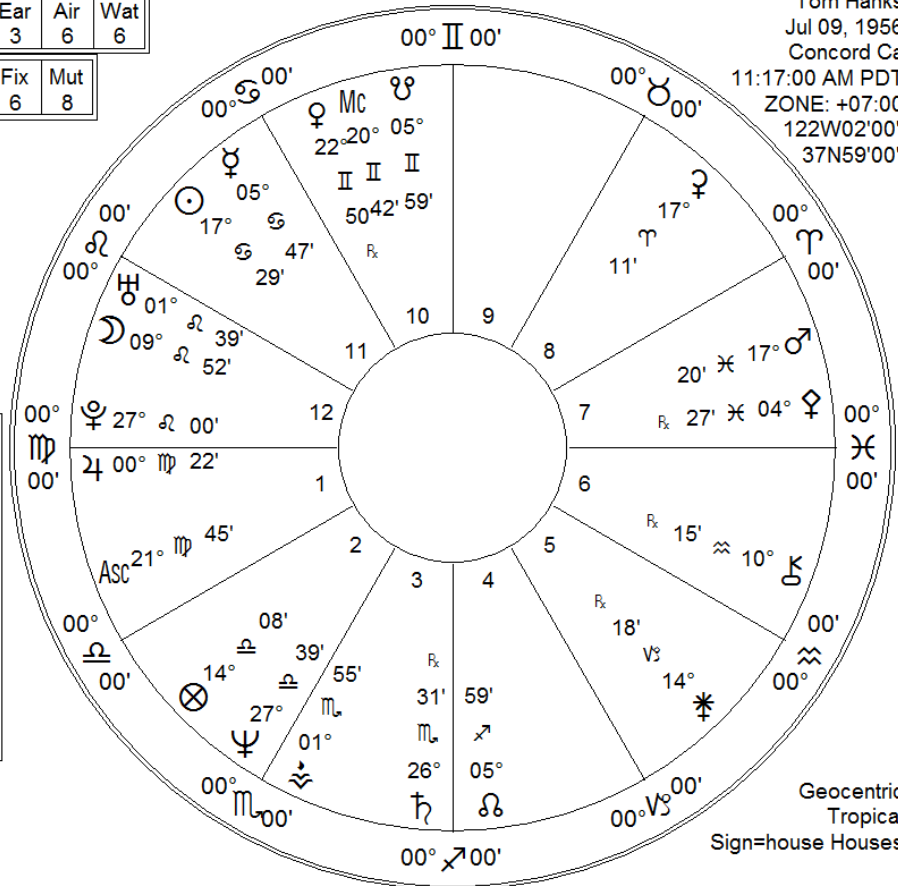

Pl	Geo Lon	Rx	Decl.
☽	09° 25' 52"		+13° 22'
☾	17° 05' 29"		+22° 18'
♀	05° 05' 47"		+23° 31'
♁	22° 11' 50"	Rx	+18° 17'
♂	17° 05' 20"		-09° 05'
♃	00° 00' 22"		+12° 16'
♄	26° 00' 31"	Rx	-17° 20'
♅	01° 00' 39"		+20° 20'
♆	27° 00' 39"		-09° 00'
♇	27° 00' 00"		+22° 27'
♈	05° 00' 59"		-21° 19'
Mc	20° 11' 42"		+23° 07'
Asc	21° 00' 45"		+03° 16'

Fir	Ear	Air	Wat
5	3	6	6
Crd	Fix	Mut	
6	6	8	

Tom Hanks
 Jul 09, 1956
 Concord Ca
 11:17:00 AM PDT
 ZONE: +07:00
 122W02'00"
 37N59'00"

☽♁	☽♂	♃♁	♃♂	♃♁♂	♃♁♂
☽♂	☽♁	♃♁	♃♂	♃♁♂	♃♁♂
☽♁	☽♂	♃♁	♃♂	♃♁♂	♃♁♂
☽♁	☽♂	♃♁	♃♂	♃♁♂	♃♁♂
☽♁	☽♂	♃♁	♃♂	♃♁♂	♃♁♂
☽♁	☽♂	♃♁	♃♂	♃♁♂	♃♁♂
☽♁	☽♂	♃♁	♃♂	♃♁♂	♃♁♂
☽♁	☽♂	♃♁	♃♂	♃♁♂	♃♁♂
☽♁	☽♂	♃♁	♃♂	♃♁♂	♃♁♂
☽♁	☽♂	♃♁	♃♂	♃♁♂	♃♁♂
☽♁	☽♂	♃♁	♃♂	♃♁♂	♃♁♂
☽♁	☽♂	♃♁	♃♂	♃♁♂	♃♁♂

Geocentric
 Tropical
 Sign=house Houses

Pl	Geo Lon	Rx	Decl.
☽	09° 00' 10"		-06° 21'
☾	12° 00' 27"		-22° 18'
♀	27° 00' 26"		-18° 34'
♁	29° 00' 42"		-22° 48'
♂	08° 00' 27"		-24° 16'
♃	15° 00' 23"		-22° 48'
♄	14° 00' 41"		-22° 26'
♅	16° 00' 50"		-22° 51'
♆	00° 00' 34"	Rx	+22° 15'
♇	17° 00' 47"	Rx	+13° 37'
♈	11° 00' 55"		-15° 25'
Mc	24° 00' 56"		+23° 21'
Asc	25° 00' 40"		+01° 44'